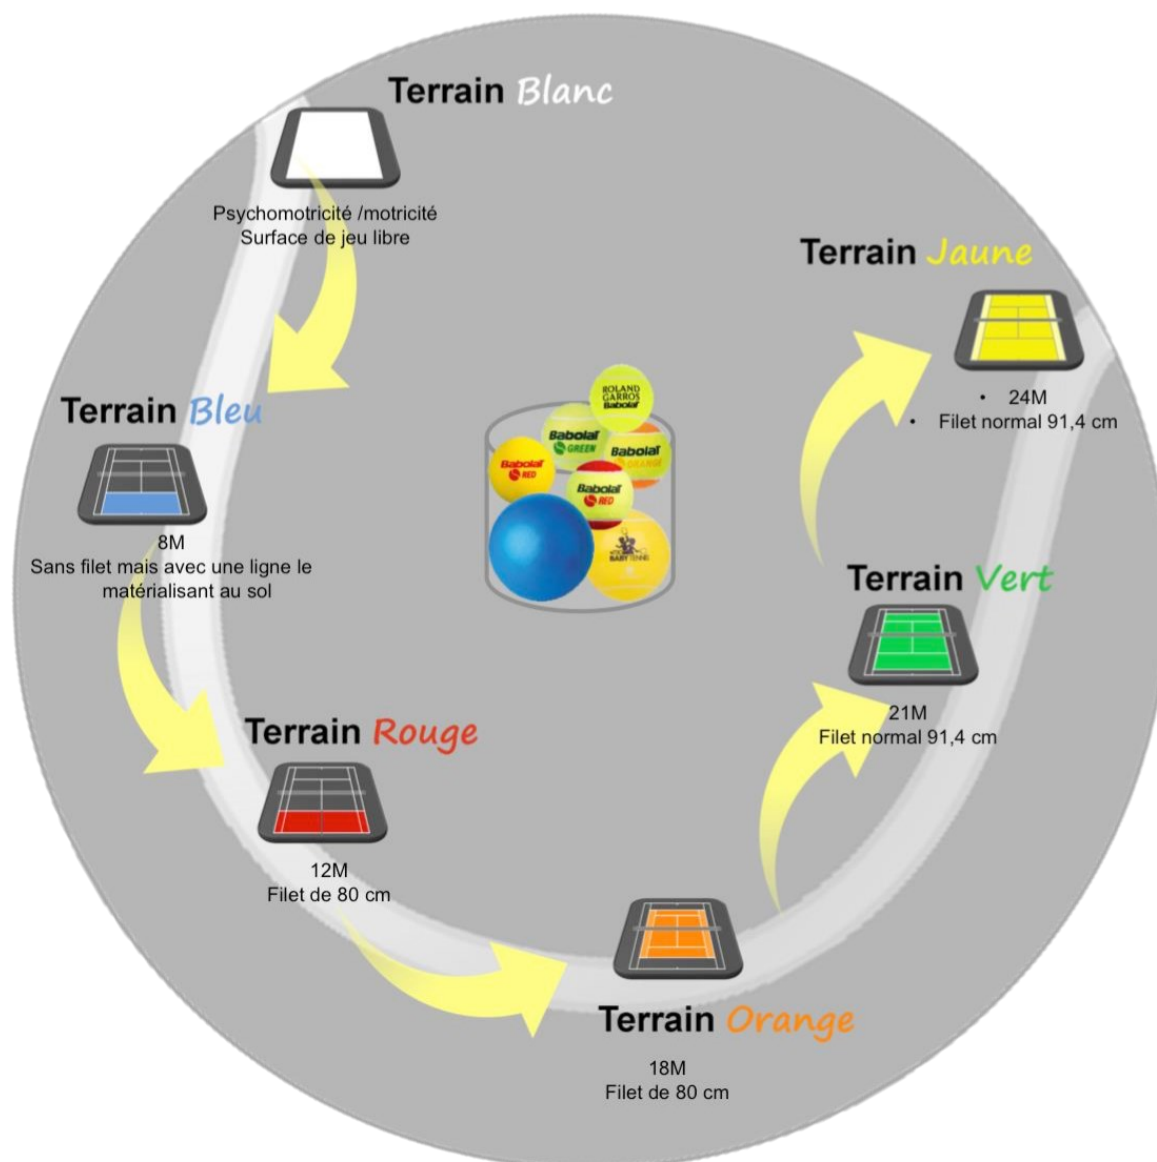

Taille terrains de tennis 2024

Terrain bleu : 2020 – 2019

Terrain rouge : 2018 – 2017

Terrain orange : 2016 – 2015

Terrain vert : 2014 – 2013

Terrain jaune : 2012 et avant